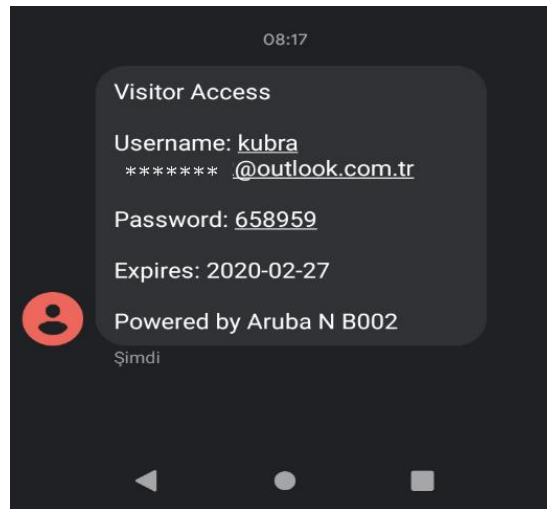

Açılan sayfada, Adınız Soyadınız kısmına adınızı ve soyadınızı, Telefon Numaranız alanına cep telefonu numaranızı başında '0' olmadan yazınız. E-Posta kısmına mail adresinizi yazdıktan sonra **'Kullanım Koşullarını Kabul Ediyorum'** seçeneğini onaylayarak **'kayıt ol'** seçeneğini seçiniz. (Resim 3)

misafir üzerinde oturum açın
https://misafir.bezmialem.edu.tr

Misafir WiFi

Ağa Bağlanmak için Lütfen bilgilerinizi giriniz.
(Please complete the form below to gain access to the network.)

Adınız Soyadınız:
Kübra Aslan
Lütfen İsim soyisim olarak giriniz (Please enter your full name.)

Telefon Numaranız:
553 *** ** **
Telefon numaranızı başında 0 (sıfır) olmadan giriniz.Örnek:
532000000
(The guest's phone number.)

E-Posta Adresiniz:
kubra *** ** ** @outlook.com.tr
Lütfen Doğru bir mail adresi giriniz. Giriş İşlemlerinde kullanıcı adınız olacaktır.
(Please enter your email address.
This will become your username to log into the network.)

Onayla:
☒ Kullanım koşullarını kabul ediyorum.
([Kullanım koşulları](#))

KAYIT OL!

Resim 3

Cep telefonunuza internet erişiminiz için aşağıdaki görseldeki gibi bir şifre gelecektir. (Resim 4)

Resim 4