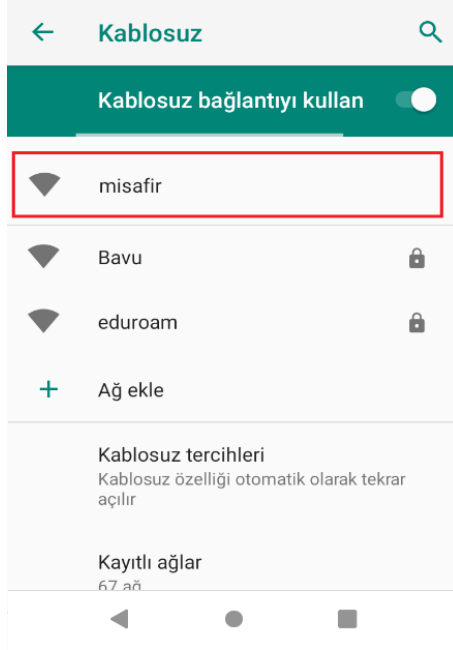

BİLGİ TEKNOLOJİLERİ DİREKTÖRLÜĞÜ

MİSAFİR WİFİ AĞI KILAVUZU

2020

MİSAFİR Wi-Fi AĞI KULLANIMI

Tıp fakültesi hastanemiz ve Üniversitemizin tüm birimlerinde personelimiz ve hastalarımızın kullanımı için Wi-Fi ağı aktif hale getirilmiştir. Wi-Fi ağını kullanarak internet erişimi sağlayabilmek için öncelikle mobil aygıtınızın ilgili Wi-Fi sekmesinden '**misafir**' ağını seçiniz (Resim 1).