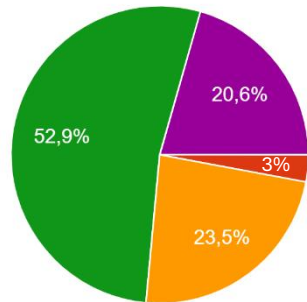

- Kesinlikle katılmıyorum
- Katılmıyorum
- Kısmen katılıyorum
- Katılıyorum
- Kesinlikle katılıyorum