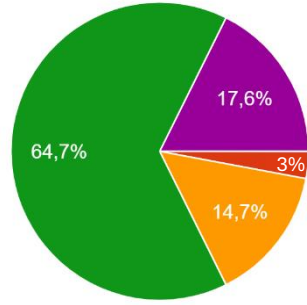

2023 yılı öğrenci memnuniyet anket sonuçlarının pasta dilimi gösterimi.

## ÖĞRENCİYE SAĞLANAN HİZMETLER

Üniversitenin kütüphane olanaklarından memnunum.

34 yanıt

- Kesinlikle katılmıyorum
- Katılmıyorum
- Kısmen katılıyorum
- Katılıyorum
- Kesinlikle katılıyorum

Üniversitenin sosyal tesislerinden memnunum.