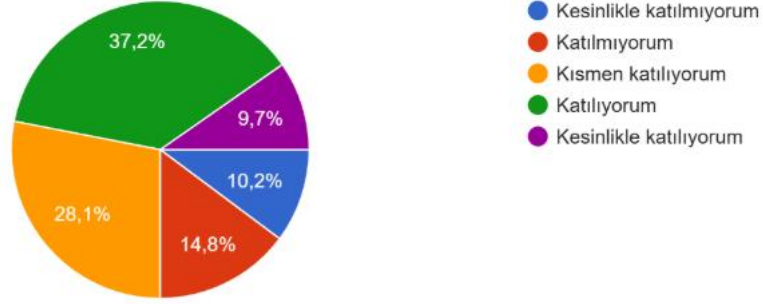

2024 yılı öğrenci memnuniyet anketleri sonuçları pasta dilimi gösterimi.

ÖĞRENCİYE SAĞLANAN HİZMETLER

Üniversitenin kütüphane olanaklarından memnunuz.

196 yanıt

Fakültenin temizliğinden memnunuz.

196 yanıt