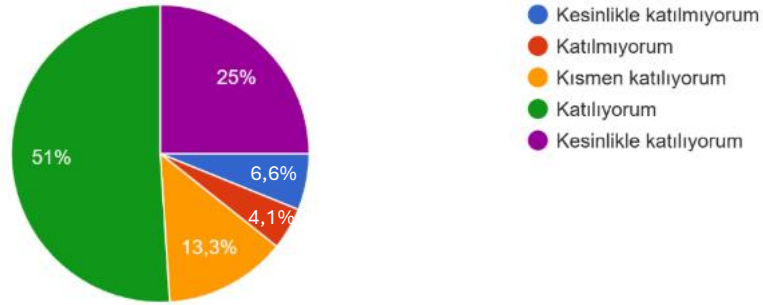

2024 yılı öğrenci memnuniyet anketleri sonuçları pasta dilimi gösterimi.

ÖĞRENCİYE SAĞLANAN HİZMETLER

Üniversitenin kütüphane olanaklarından memnunuz.

196 yanıt

Fakültenin temizliğinden memnunuz.

196 yanıt