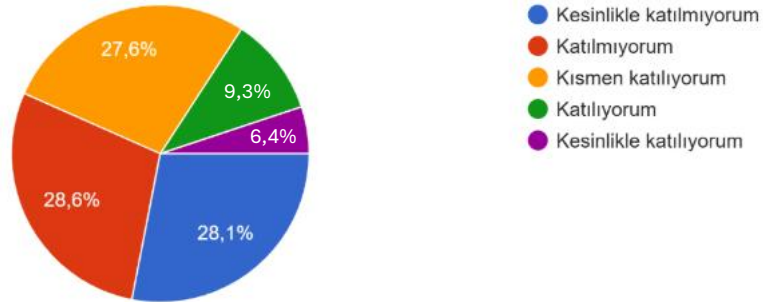

Üniversitenin sosyal tesislerinden memnunuz.

196 yanıt