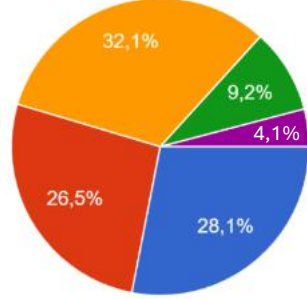

Öğrenci yemekhanesinde sunulan yemekler kalitelidir.

196 yanıt

- Kesinlikle katılmıyorum
- Katılmıyorum
- Kısımten katılıyorum
- Katılıyorum
- Kesinlikle katılıyorum

Öğrenci yemekhanesinin fiziki ortamı uygundur.

196 yanıt