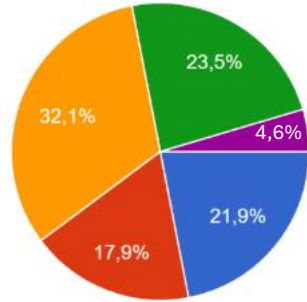

Üniversitenin sosyal tesislerinden memnunuz.

196 yanıt

Öğrenci yemekhanesinde sunulan yemekler kalitelidir.

196 yanıt

- Kesinlikle katılmıyorum
- Katılmıyorum
- Kısımten katılıyorum
- Katılıyorum
- Kesinlikle katılıyorum

Öğrenci yemekhanesinin fiziki ortamı uygundur.

196 yanıt

- Kesinlikle katılmıyorum
- Katılmıyorum
- Kısımten katılıyorum
- Katılıyorum
- Kesinlikle katılıyorum

Kafeteryalarda sunulan ürünler kalitelidir.