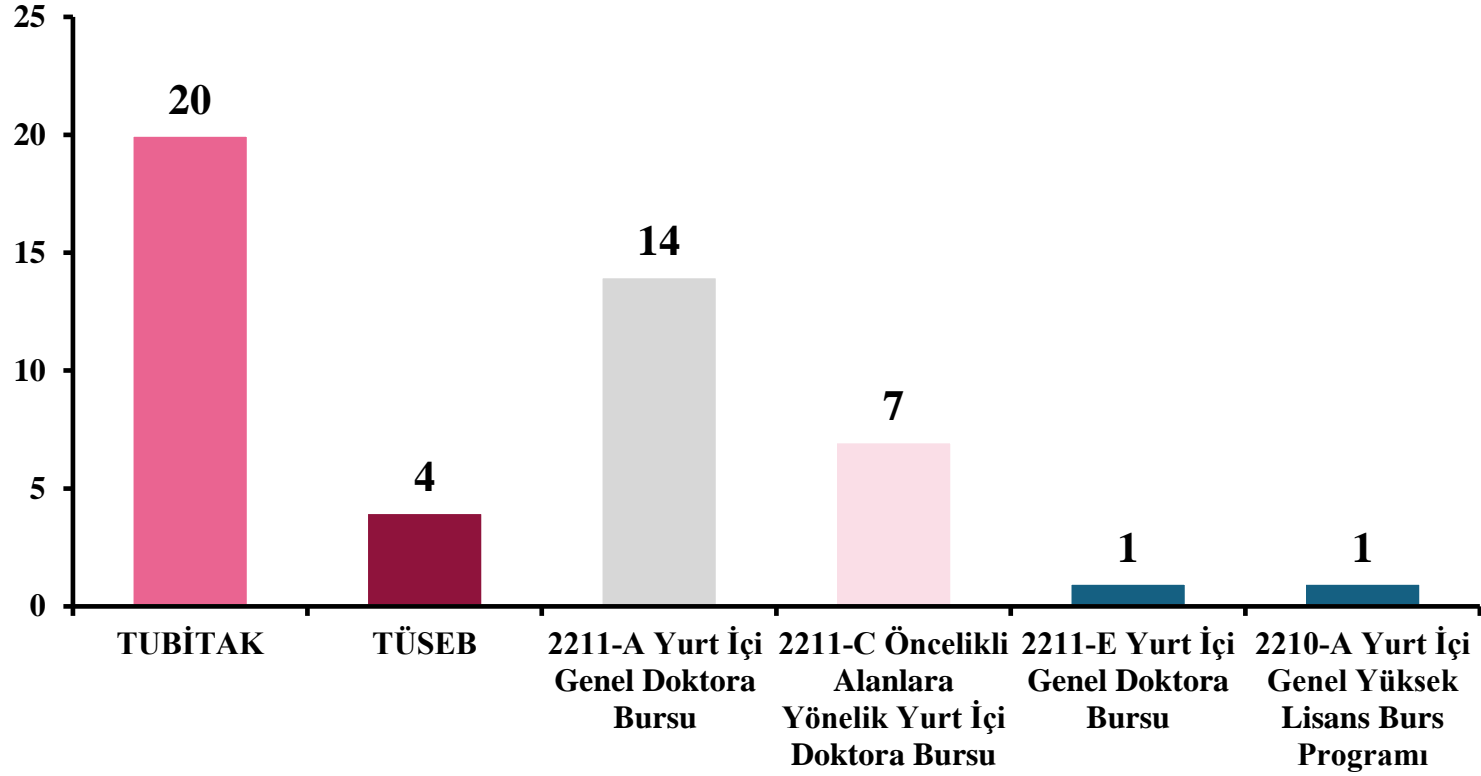

BURSİYERLERİMİZ (2025)

2025 YILI
BURSİYER DAĞILIMLARI

	Program	Ad Soyad	Danışman	Burs
1	Ağız, Diş ve Çene Cerrahisi Doktora	ESRA SALİHA YÖRÜK	Prof. Dr. Nükhet KÜTÜK	2211-A Yurt İçi Genel Doktora Bursu
2	Ağız, Diş ve Çene Cerrahisi Doktora	EMİR BERKE KESKİNNİŞANCI	Dr. Öğr. Üyesi Emine Fulya AKKOYUN	2211-A Yurt İçi Genel Doktora Bursu
3	Biyoteknoloji Doktora	SÜMEYYE CİLMELİ	Dr. Öğr. Üyesi Onur Emre ONAT	TUBİTAK Bursiyeri
4	Biyoteknoloji Doktora	GÜLŞAH YİĞİT ERDEM	Prof. Dr. Aydan DAĞ	TUBİTAK Bursiyeri
5	Biyoteknoloji Doktora	NİHAN ÖZLEYEN	Dr. Öğr. Üyesi Burak ÇELİK	TUBİTAK Bursiyeri
6	Biyoteknoloji Doktora	TUANA SERAY YILDIRIM	Prof. Dr. Deniz CEYLAN	TUBİTAK Bursiyeri
7	Biyoteknoloji Doktora	ZEHRA DEMİR	Prof. Dr. Binnur TEMEL	TUBİTAK Bursiyeri
8	Biyoteknoloji Doktora	GİZEM İĞDELİ	Prof. Dr. Binnur TEMEL	TUBİTAK Bursiyeri
9	Biyoteknoloji Doktora	BÜŞRA NUR ÇETİN ÇELİK	Prof. Dr. Binnur TEMEL	TUBİTAK Bursiyeri
10	Biyoteknoloji Doktora	BEYZA KİNSİZ GÜRSOY	Doç. Dr. Birsen ELİBOL	TUBİTAK Bursiyeri
11	Biyoteknoloji Doktora	SEVİM NUR AKYÜZ	Dr. Öğr. Üyesi Abdul MATTEEN RAFIQI	TUBİTAK Bursiyeri
12	Biyoteknoloji Doktora	AHMET BURAK DOĞANOĞLU	Dr. Öğr. Üyesi Onur Emre ONAT	TUBİTAK Bursiyeri